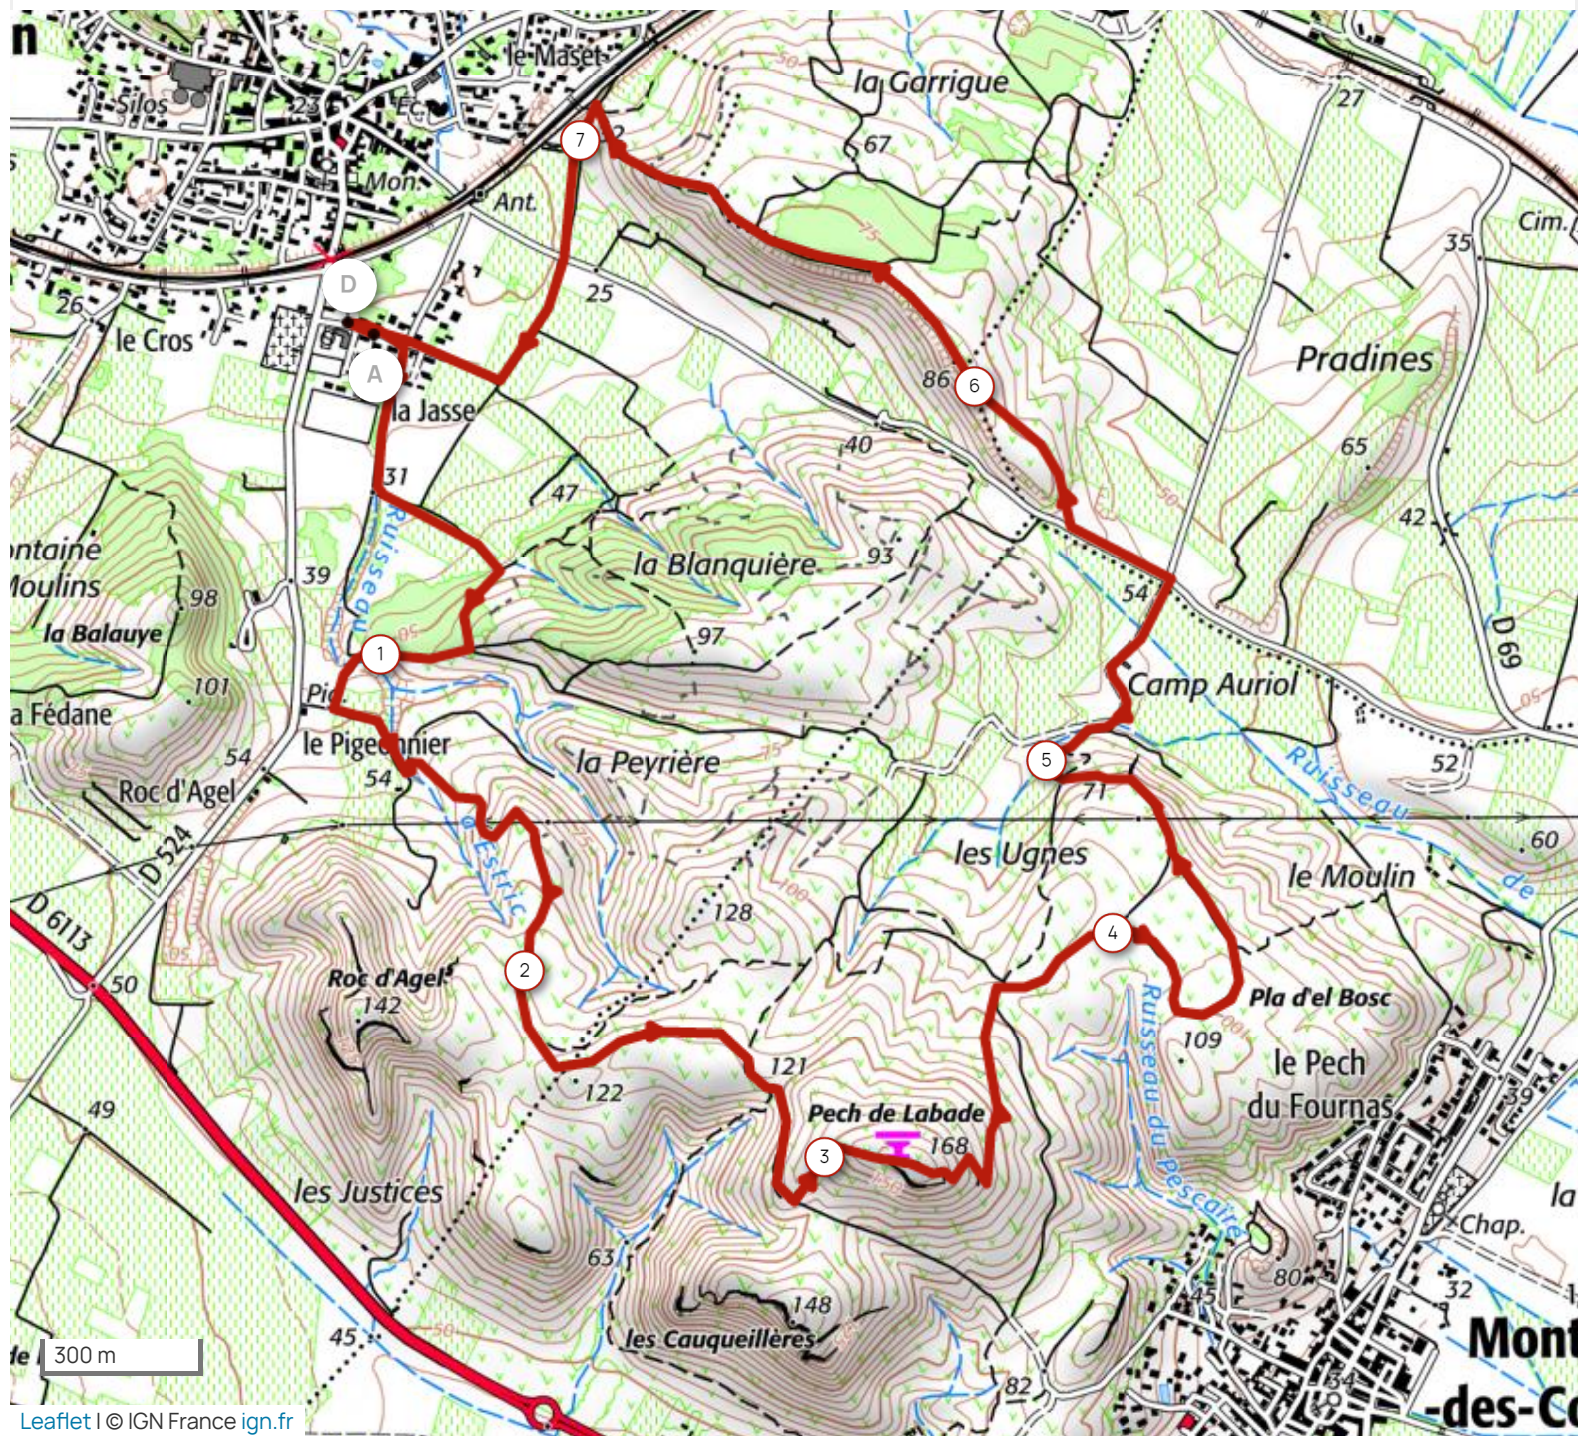

Distance
7.84 km

Dénivelé +
164 m

Dénivelé -
164 m

Altitude min.
27 m

Altitude max.
151 m

Leaflet | © IGN France ign.fr

Les informations sur les types de voies ne sont pas disponibles pour ce parcours.

[En savoir plus](#)